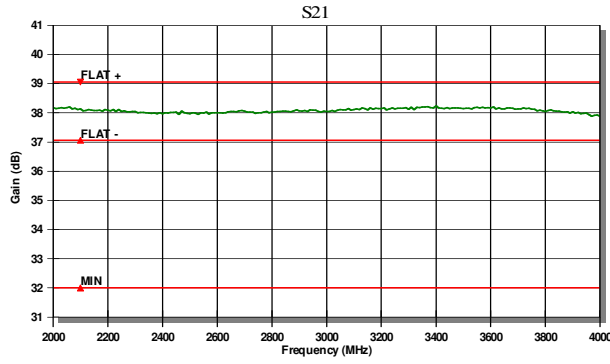

8/11/2008 9:36:41 AM ID:3584 V2.1.1646

2000	38.18
2500	37.97
3000	38.05
3500	38.15
4000	37.89
MIN	37.89
SPEC:	32.00
FLAT+/-	0.17
SPEC+/-	1.00
ID:3586	PASS

8/11/2008 9:36:44 AM ID:3585 V2.1.1646

2000	-17.10
2500	-18.56
3000	-21.75
3500	-28.11
4000	-21.90
MAX	-17.10
SPEC:	-9.54
ID:3587	PASS