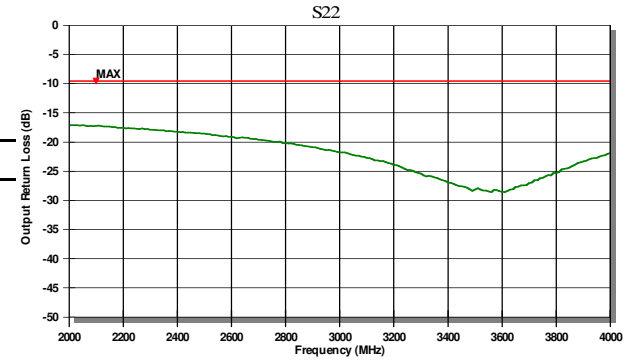

±1.0 dB max

**Noise Figure**

0.6 dB max

**VSWR IN/OUT**

2.0/2.0 max

**P1dB**

+10 dBm min

**DC Power**

8/11/2008 9:36:41 AM ID:3584 V2.1.1646

2000	38.18
2500	37.97
3000	38.05
3500	38.15
4000	37.89
MIN	37.89
SPEC:	32.00
FLAT+/-	0.17
SPEC+/-	1.00
ID:3586	PASS

8/11/2008 9:36:44 AM ID:3585 V2.1.1646

2000	-17.10
2500	-18.56
3000	-21.75
3500	-28.11
4000	-21.90
MAX	-17.10
SPEC:	-9.54
ID:3587	PASS