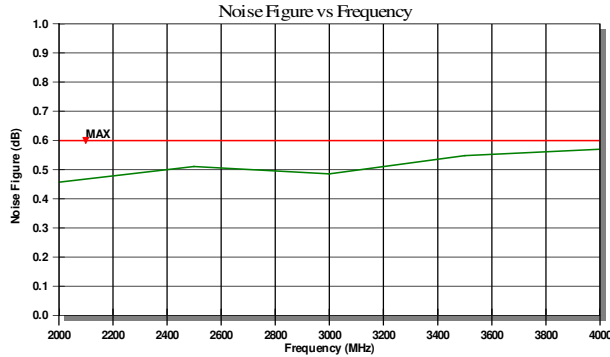

2000	0.46
2500	0.51
3000	0.49
3500	0.55
4000	0.57
MAX	0.57
SPEC:	0.60
ID:3609	PASS

8/11/2008 9:36:49 AM ID:3587 V2.1.1646