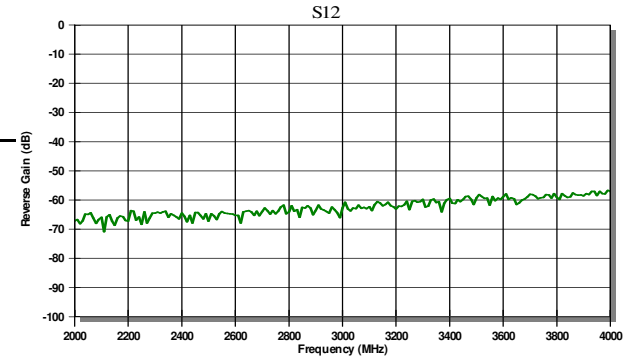

+15 VDC @ 125 mA

**Operating Temperature**

-54 to +85 °C

Created on:  
9/11/08 3:30 PM

2000	-10.64
2500	-15.09
3000	-20.44
3500	-20.51
4000	-15.02
MAX	-10.64
SPEC:	-9.54
ID:3584	PASS

2000	-67.14
2500	-67.19
3000	-62.75
3500	-59.21
4000	-56.88
ID:3585	PASS