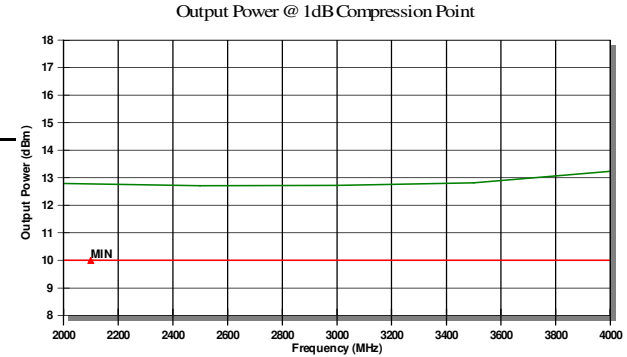

2000	12.79
2500	12.71
3000	12.73
3500	12.82
4000	13.24
MIN	12.71
SPEC:	10.00
ID:3615	PASS

8/11/2008 10:34:52 AM ID:3609 V2.1.1646

8/11/2008 10:51:56 AM ID:3615 V2.1.1646